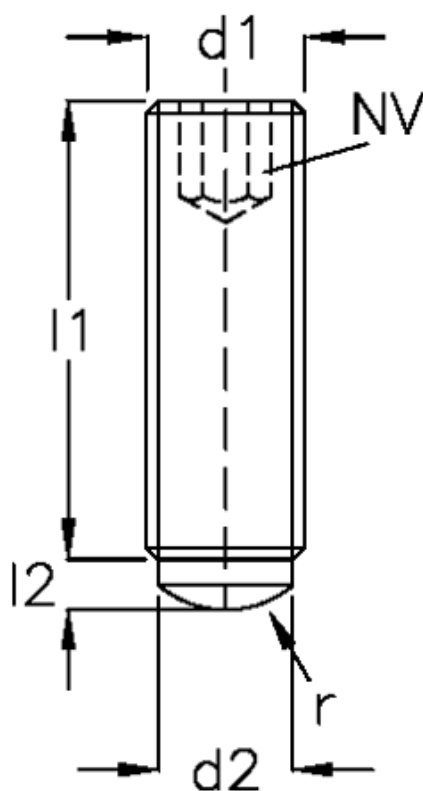

Varenummer: 20031636  
Beskrivelse: E+G Gevindstift  
GN 913.2-M8-12-A

## Mål

$d1 = M8$

$d2 = 6$

$l1 = 12$

$l2 = 2.5$

$l3 = 1.0$

$NV = 4.0$

$r = 5.0$